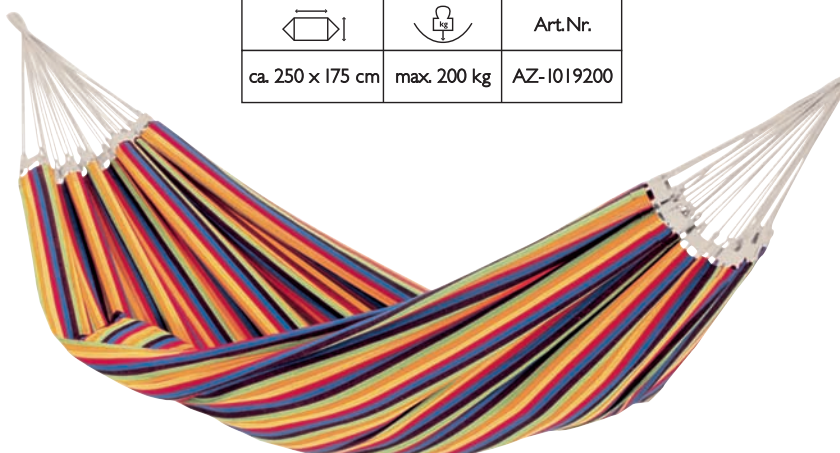

PARADISO SILVER

		Art.Nr.
ca. 250 x 175 cm	max. 200 kg	AZ-1019800

Size **XXL**