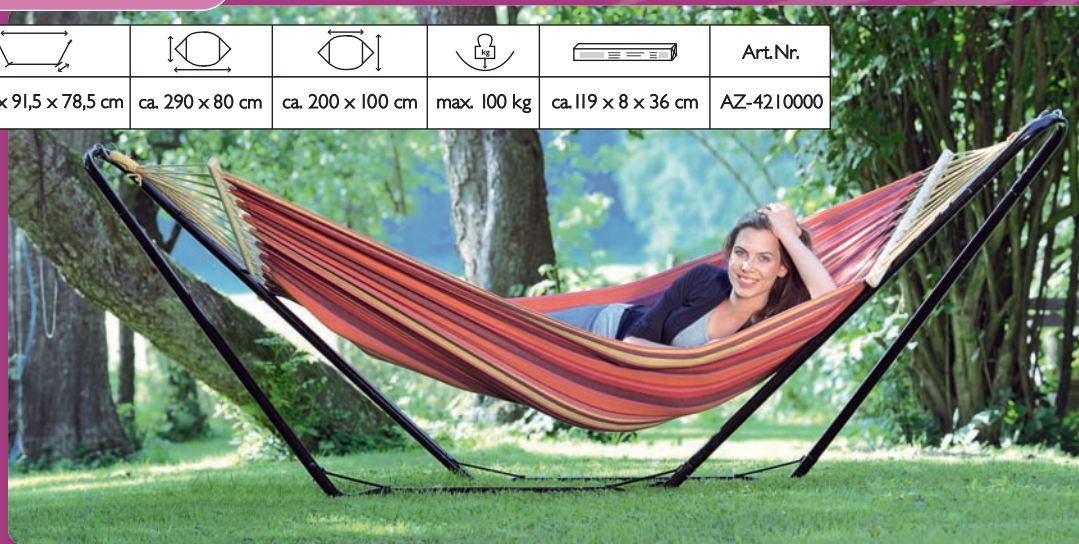

BEACH SET

					Art.Nr.
ca. 304 x 91,5 x 78,5 cm	ca. 290 x 80 cm	ca. 200 x 100 cm	max. 100 kg	ca. 119 x 8 x 36 cm	AZ-4210000