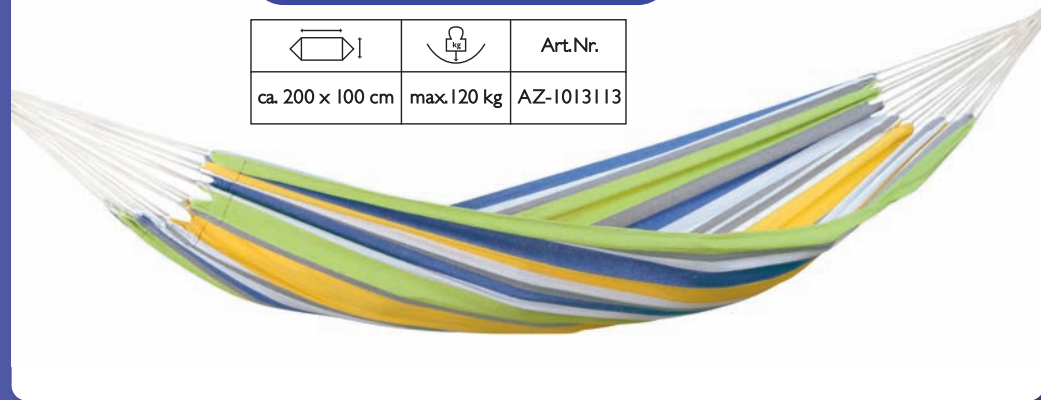

TAHITI KOLIBRI

		Art.Nr.
ca. 200 x 100 cm	max. 120 kg	AZ-1013113