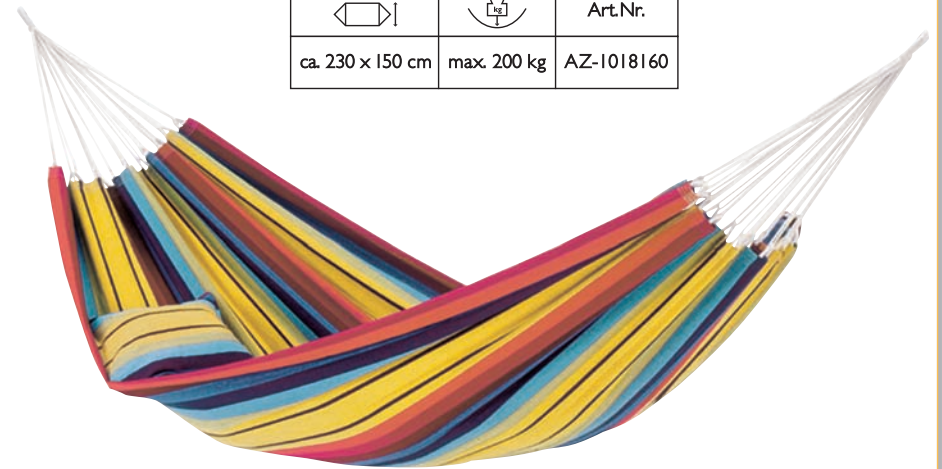

BARBADOS RAINBOW

		Art.Nr.
ca. 230 x 150 cm	max. 200 kg	AZ-1018160