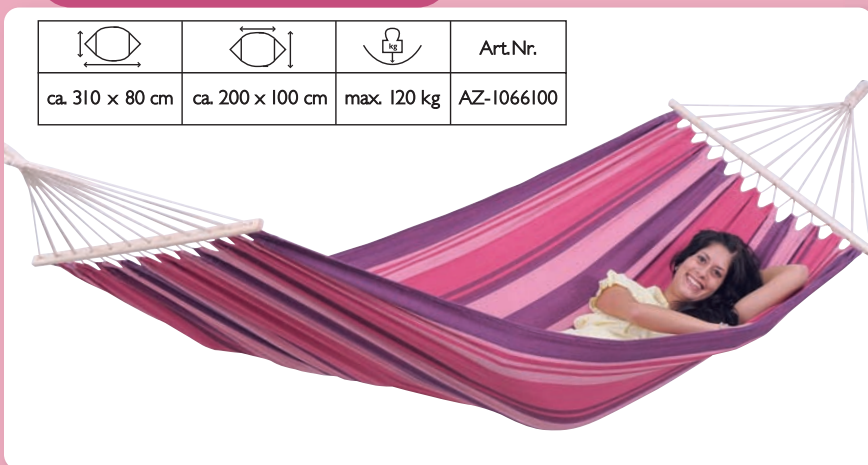

TONGA CANDY

			Art.Nr.
ca. 310 x 80 cm	ca. 200 x 100 cm	max. 120 kg	AZ-1066100

PALAU CANDY

			Art.Nr.
ca. 120 x 50 cm	ca. 98 cm	max. 120 kg	AZ-2020210