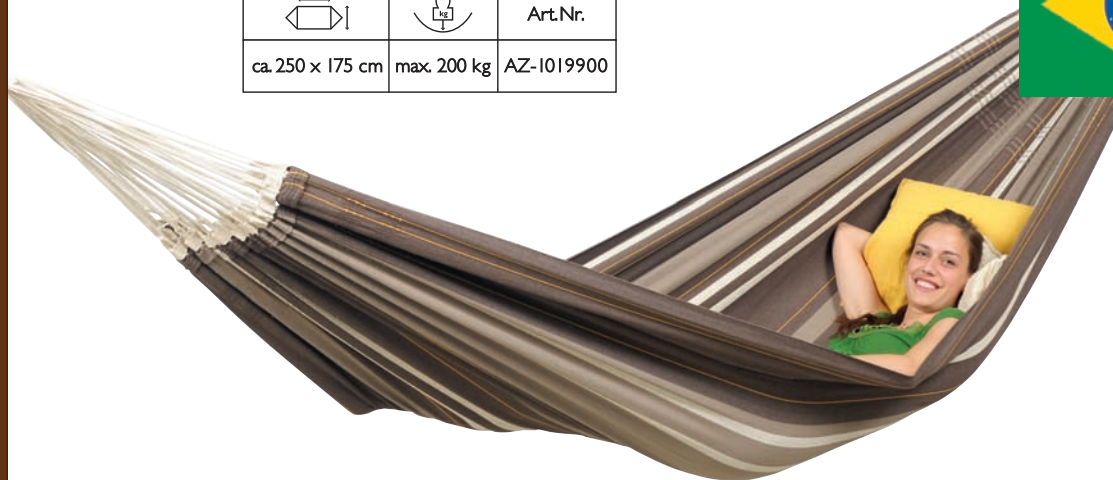

PARADISO CAFÉ

		Art.Nr.
ca. 250 x 175 cm	max. 200 kg	AZ-1019900