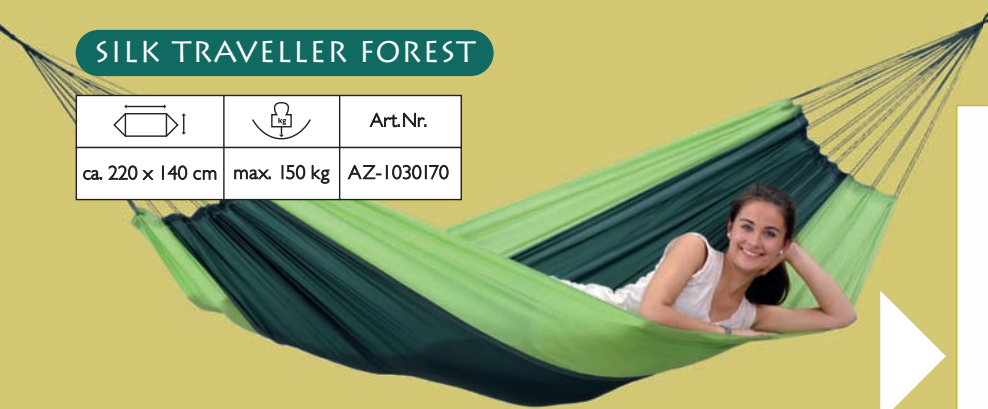

SILK TRAVELLER FOREST

		Art.Nr.
ca. 220 x 140 cm	max. 150 kg	AZ-1030170