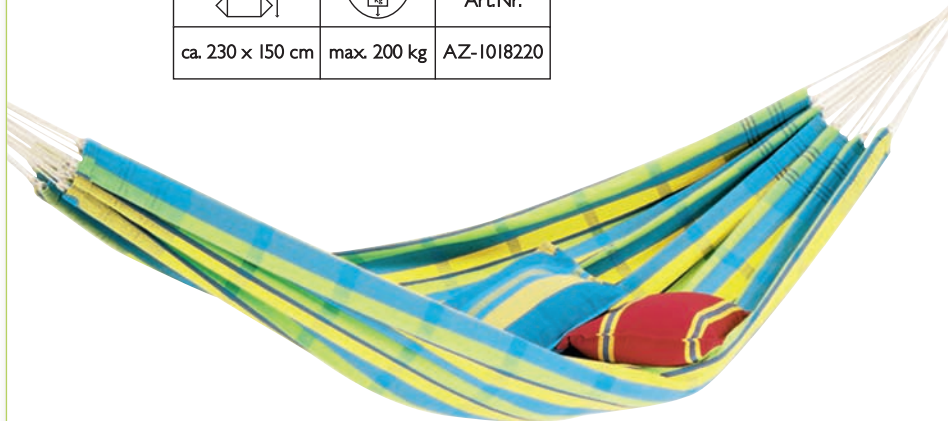

BARBADOS LEMON

		Art.Nr.
ca. 230 x 150 cm	max. 200 kg	AZ-1018220

BARBADOS PAPAYA

		Art.Nr.
ca. 230 x 150 cm	max. 200 kg	AZ-1018200